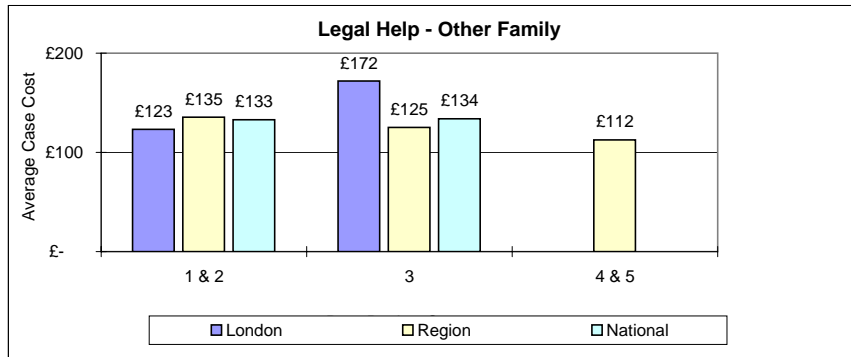

Public Children	1 & 2	3	4 & 5
London	£ 197	£ 241	
Region	£ 187	£ 199	£ 116
National	£ 189	£ 206	

Public Children	1 & 2	3	4 & 5
London	£ 4,373	£ 6,015	
Region	£ 4,073	£ 4,747	£ 5,865
National	£ 4,128	£ 4,980	

Divorce	1 & 2	3	4 & 5
London	£ 380	£ 333	
Region	£ 275	£ 238	£ 252
National	£ 294	£ 256	

Financial Provision	1 & 2	3	4 & 5
London	£ 4,076	£ 3,027	
Region	£ 2,091	£ 1,923	£ 1,766
National	£ 2,457	£ 2,126	

Domestic Violence	1 & 2	3	4 & 5
London	£ 218	£ 287	
Region	£ 120	£ 129	£ 114
National	£ 138	£ 158	

Domestic Violence	1 & 2	3	4 & 5
London	£ 1,960	£ 2,711	
Region	£ 1,739	£ 1,813	£ 1,682
National	£ 1,780	£ 1,978	