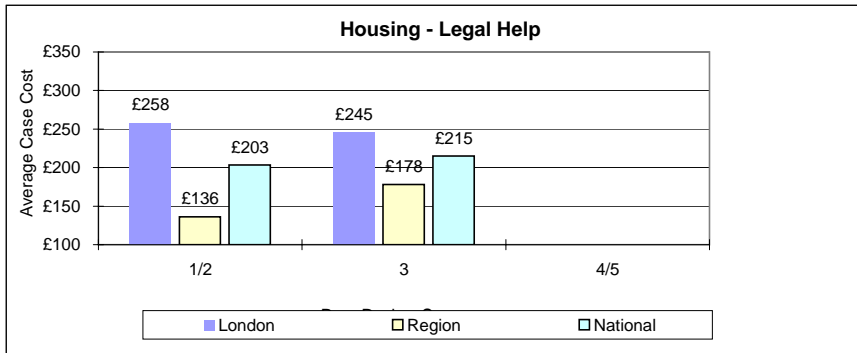

Crime	1 & 2	3	4 & 5
London	£ 421	£ 453	
Region	£ 311	£ 314	£ 331
National	£ 343	£ 353	

Crime	1 & 2	3	4 & 5
London	£ 3,225	£ 3,836	
Region	£ 1,873	£ 1,933	£ 996
National	£ 2,257	£ 2,473	

Immigration	1/2	3	4/5
London	£ 661	£ 709	£ 561
Region		£ 483	£ 518
National		£ 537	£ 410

Immigration	1/2	3	4/5
London	£ 1,429	£ 1,718	£ 718
Region		£ 1,728	£ 1,082
National		£ 1,726	£ 984

Mental Health	1/2	3	4/5
London	£ 616	£ 1,008	
Region	£ 797	£ 754	£ 566
National	£ 706	£ 881	

Mental Health	1/2	3	4/5
London	£ 494	£ 4,596	
Region		£ 1,210	
National		£ 2,903	