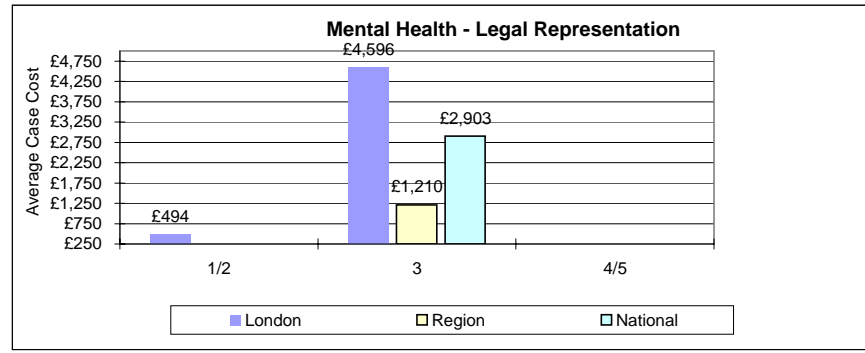

Crime	1 & 2	3	4 & 5
London	£ 421	£ 453	
Region	£ 311	£ 314	£ 331
National	£ 343	£ 353	

Crime	1 & 2	3	4 & 5
London	£ 3,225	£ 3,836	
Region	£ 1,873	£ 1,933	£ 996
National	£ 2,257	£ 2,473	

Immigration	1/2	3	4/5
London	£ 661	£ 709	£ 561
Region		£ 483	£ 518
National		£ 537	£ 410

Immigration	1/2	3	4/5
London	£ 1,429	£ 1,718	£ 718
Region		£ 1,728	£ 1,082
National		£ 1,726	£ 984

Mental Health	1/2	3	4/5
London	£ 616	£ 1,008	
Region	£ 797	£ 754	£ 566
National	£ 706	£ 881	

Mental Health	1/2	3	4/5
London	£ 494	£ 4,596	
Region		£ 1,210	
National		£ 2,903	